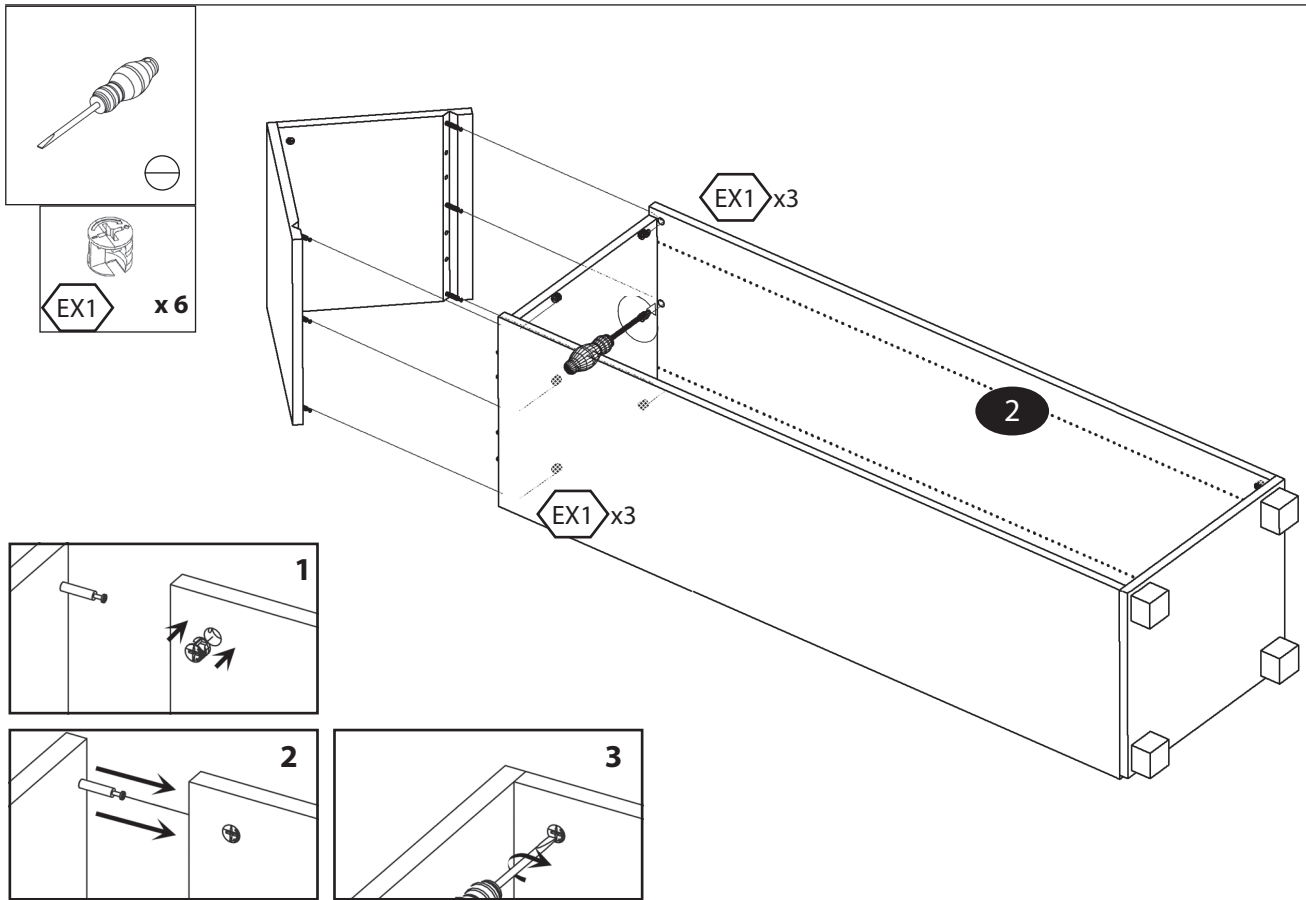

Regal aus Erlenholz "Haus"

8