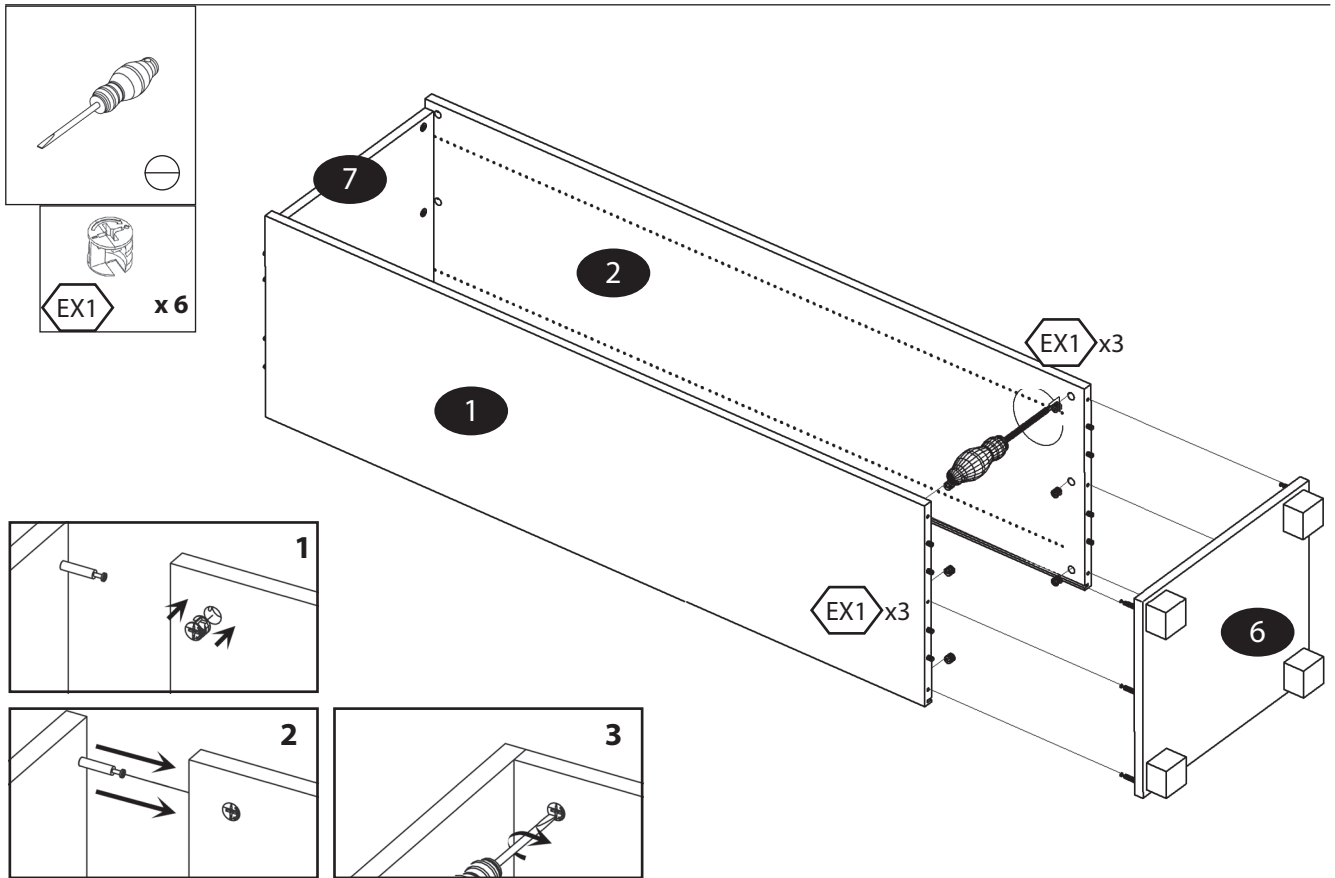

Regal aus Erlenholz "Haus"

6