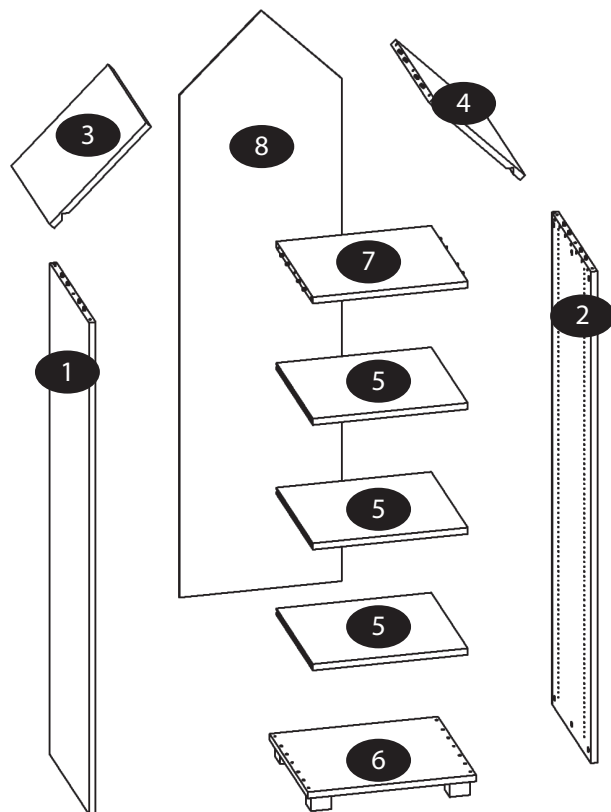

AUFBAUANLEITUNG

Artikel Nummer: 4595301

Regal aus Erlenholz "Haus"

Regal aus Erlenholz "Haus"

Zubehör

 VS1 17x	 EX1 23x	 IS1 1x
 BT1 12x	 VS20 6x	 RW1 16mm 16x

- 1** x1 (134/115x35x2cm)
- 2** x1 (134/115x35x2cm)
- 3** x1 (38,9x35x2cm)
- 4** x1 (36,9x35x2cm)
- 5** x3 (46x32x2cm)
- 6** x1 (46x32x5cm)
- 7** x1 (46x32x2cm)
- 8** x1 (160,5/141,5x48,8x0,4cm)

Regal aus Erlenholz "Haus"

1

2

3

Regal aus Erlenholz "Haus"

4

5

Regal aus Erlenholz "Haus"