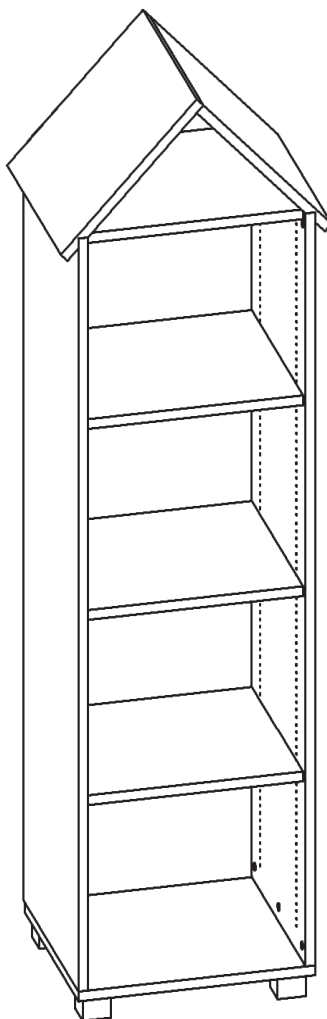

AUFBAUANLEITUNG

Artikel Nummer: 4595301

Regal aus Erlenholz "Haus"

Regal aus Erlenholz "Haus"

Zubehör

 VS1 17x	 EX1 23x	 IS1 1x
 BT1 12x	 VS20 6x	 RW1 16mm 16x

- 1** x1 (134/115x35x2cm)
- 2** x1 (134/115x35x2cm)
- 3** x1 (38,9x35x2cm)
- 4** x1 (36,9x35x2cm)
- 5** x3 (46x32x2cm)
- 6** x1 (46x32x5cm)
- 7** x1 (46x32x2cm)
- 8** x1 (160,5/141,5x48,8x0,4cm)

Regal aus Erlenholz "Haus"

1

2

3

Regal aus Erlenholz "Haus"

4

5

Regal aus Erlenholz "Haus"

6

7

Regal aus Erlenholz "Haus"

8

9

Regal aus Erlenholz "Haus"

10

11