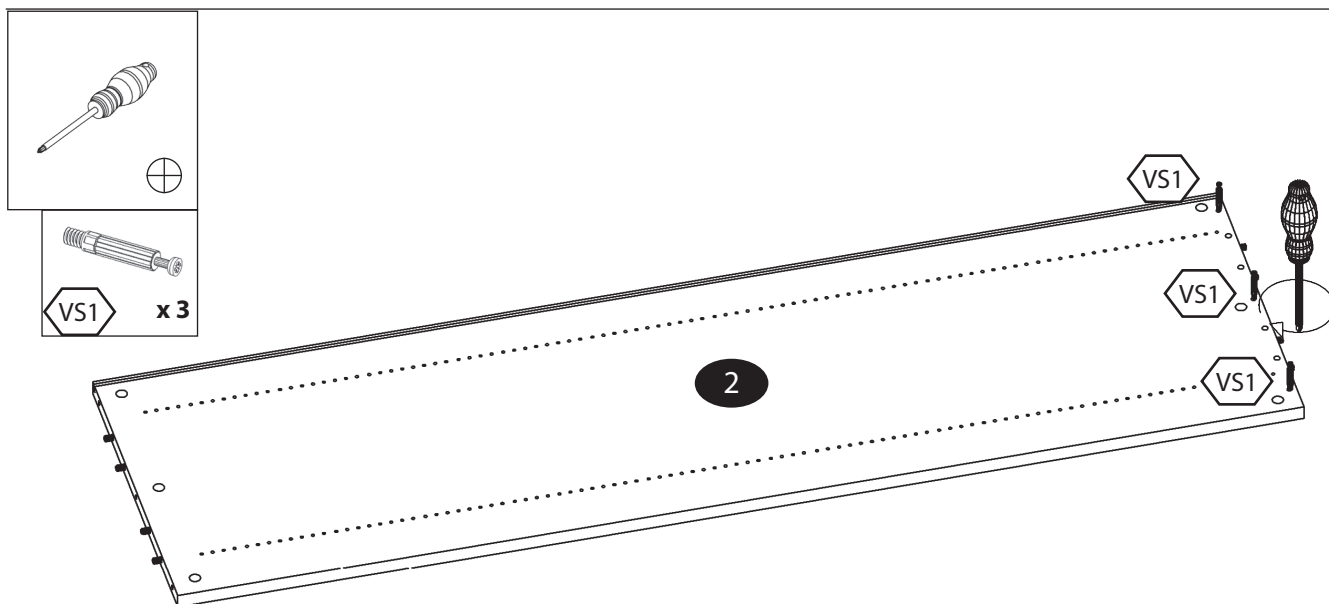

Regal aus Erlenholz "Haus"

1

2

3