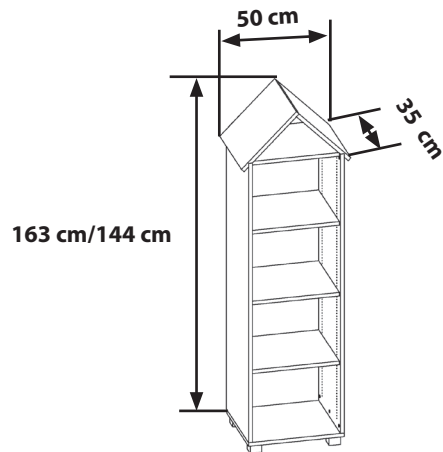

AUFBAUANLEITUNG

Artikel Nummer: 4595301

Regal aus Erlenholz "Haus"

Regal aus Erlenholz "Haus"

Zubehör

 VS1 17x	 EX1 23x	 IS1 1x
 BT1 12x	 VS20 6x	 RW1 16mm 16x

- 1** x1 (134/115x35x2cm)
- 2** x1 (134/115x35x2cm)
- 3** x1 (38,9x35x2cm)
- 4** x1 (36,9x35x2cm)
- 5** x3 (46x32x2cm)
- 6** x1 (46x32x5cm)
- 7** x1 (46x32x2cm)
- 8** x1 (160,5/141,5x48,8x0,4cm)