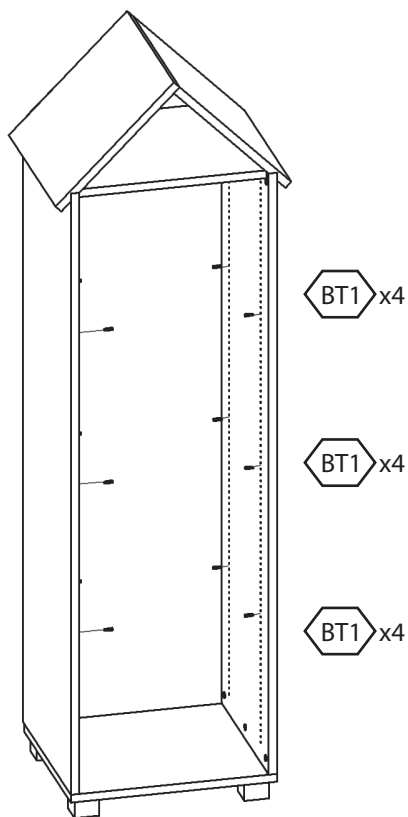

AUFBAUANLEITUNG

Artikel Nummer: 4595301

Regal aus Erlenholz "Haus"

Regal aus Erlenholz "Haus"

Zubehör

 VS1 17x	 EX1 23x	 IS1 1x
 BT1 12x	 VS20 6x	 RW1 16mm 16x

- 1** x1 (134/115x35x2cm)
- 2** x1 (134/115x35x2cm)
- 3** x1 (38,9x35x2cm)
- 4** x1 (36,9x35x2cm)
- 5** x3 (46x32x2cm)
- 6** x1 (46x32x5cm)
- 7** x1 (46x32x2cm)
- 8** x1 (160,5/141,5x48,8x0,4cm)

6

7

Regal aus Erlenholz "Haus"

8

9

Regal aus Erlenholz "Haus"

10

11