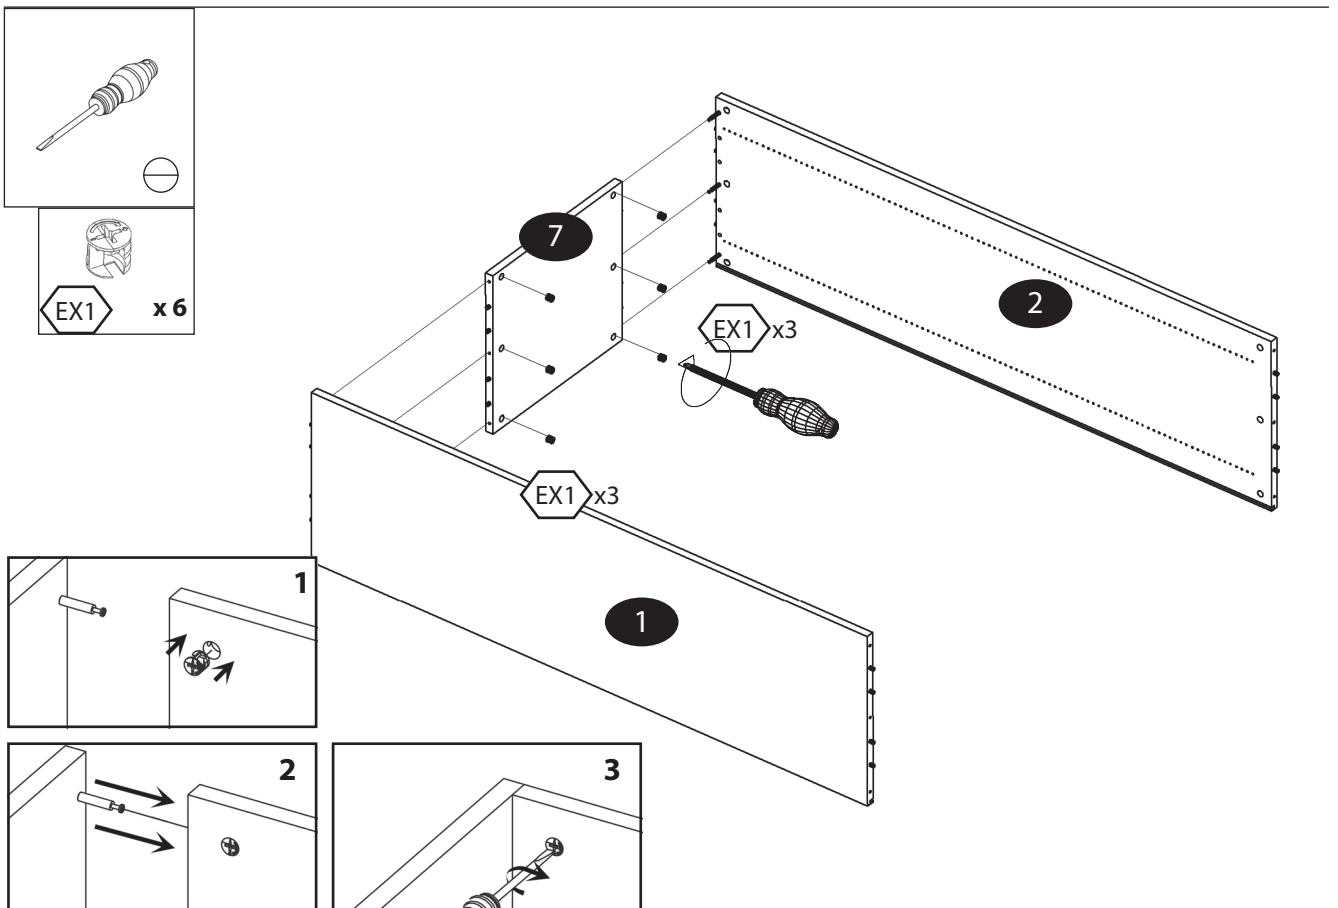

Regal aus Erlenholz "Haus"

4

5