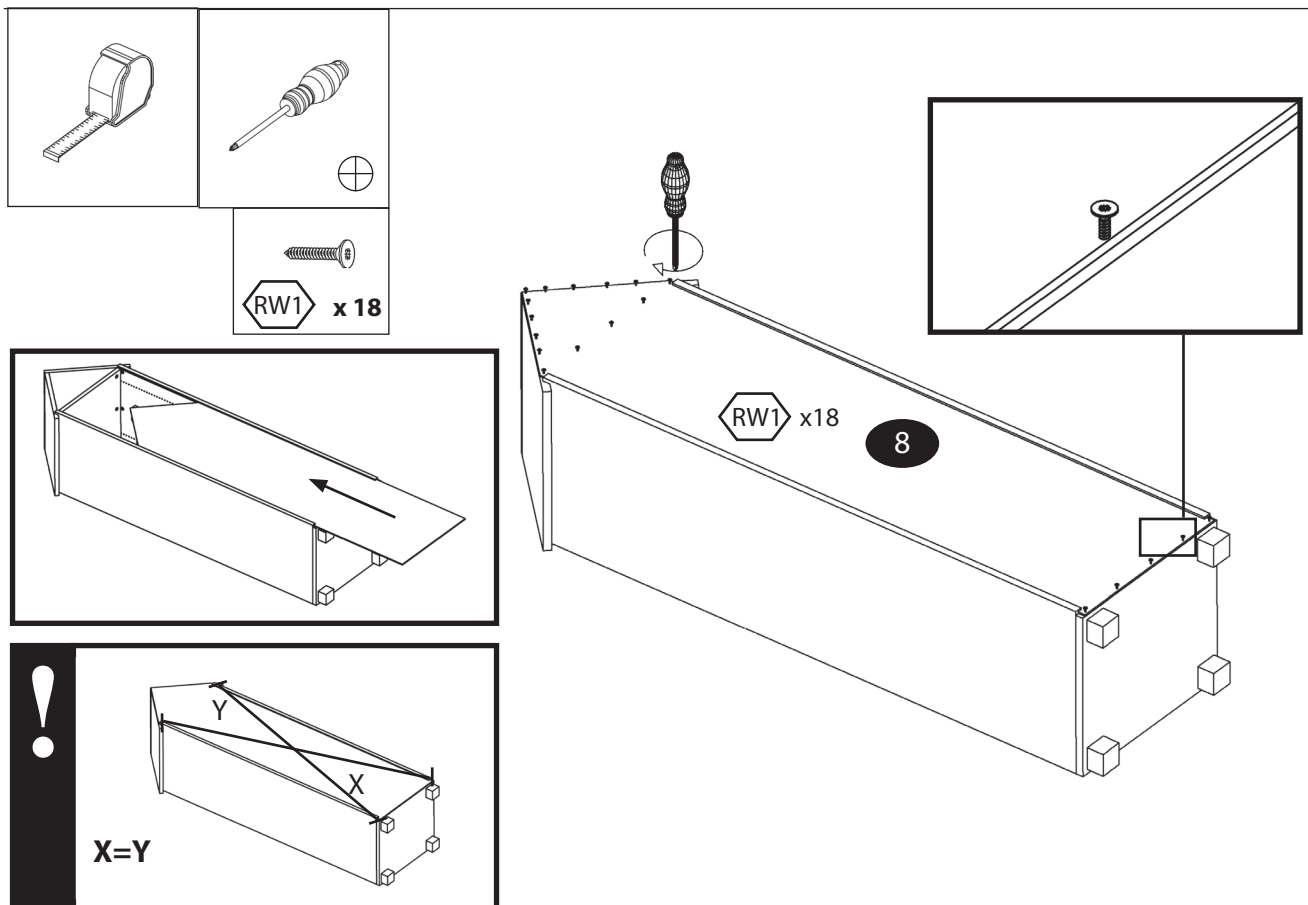

Regal aus Erlenholz "Haus"

8

9