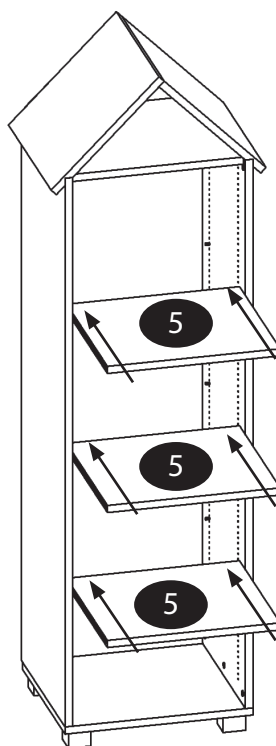

AUFBAUANLEITUNG

Artikel Nummer: 4595301

Regal aus Erlenholz "Haus"

Regal aus Erlenholz "Haus"

Zubehör

 VS1 17x	 EX1 23x	 IS1 1x
 BT1 12x	 VS20 6x	 RW1 16mm 16x

- 1** x1 (134/115x35x2cm)
- 2** x1 (134/115x35x2cm)
- 3** x1 (38,9x35x2cm)
- 4** x1 (36,9x35x2cm)
- 5** x3 (46x32x2cm)
- 6** x1 (46x32x5cm)
- 7** x1 (46x32x2cm)
- 8** x1 (160,5/141,5x48,8x0,4cm)

Regal aus Erlenholz "Haus"

1

2

3

Regal aus Erlenholz "Haus"

4

5

Regal aus Erlenholz "Haus"

6

7

Regal aus Erlenholz "Haus"

8

9

Regal aus Erlenholz "Haus"

10

11