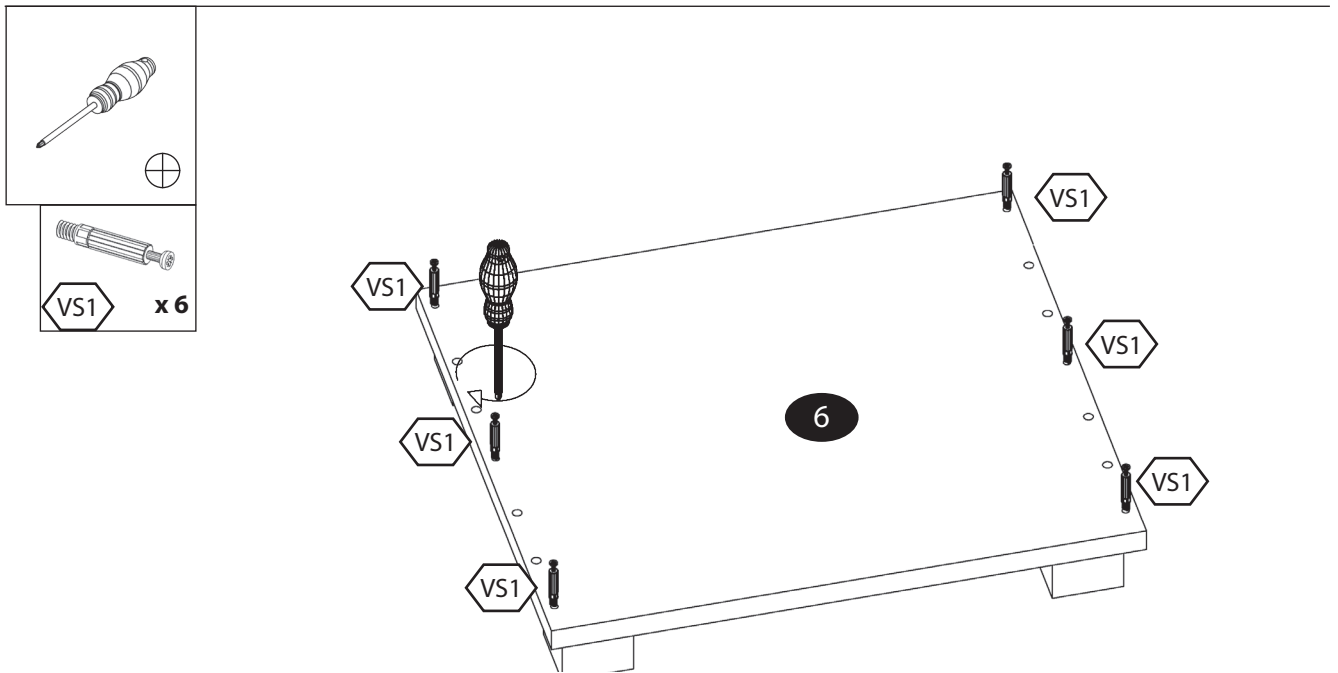

Regal aus Erlenholz "Haus"

4