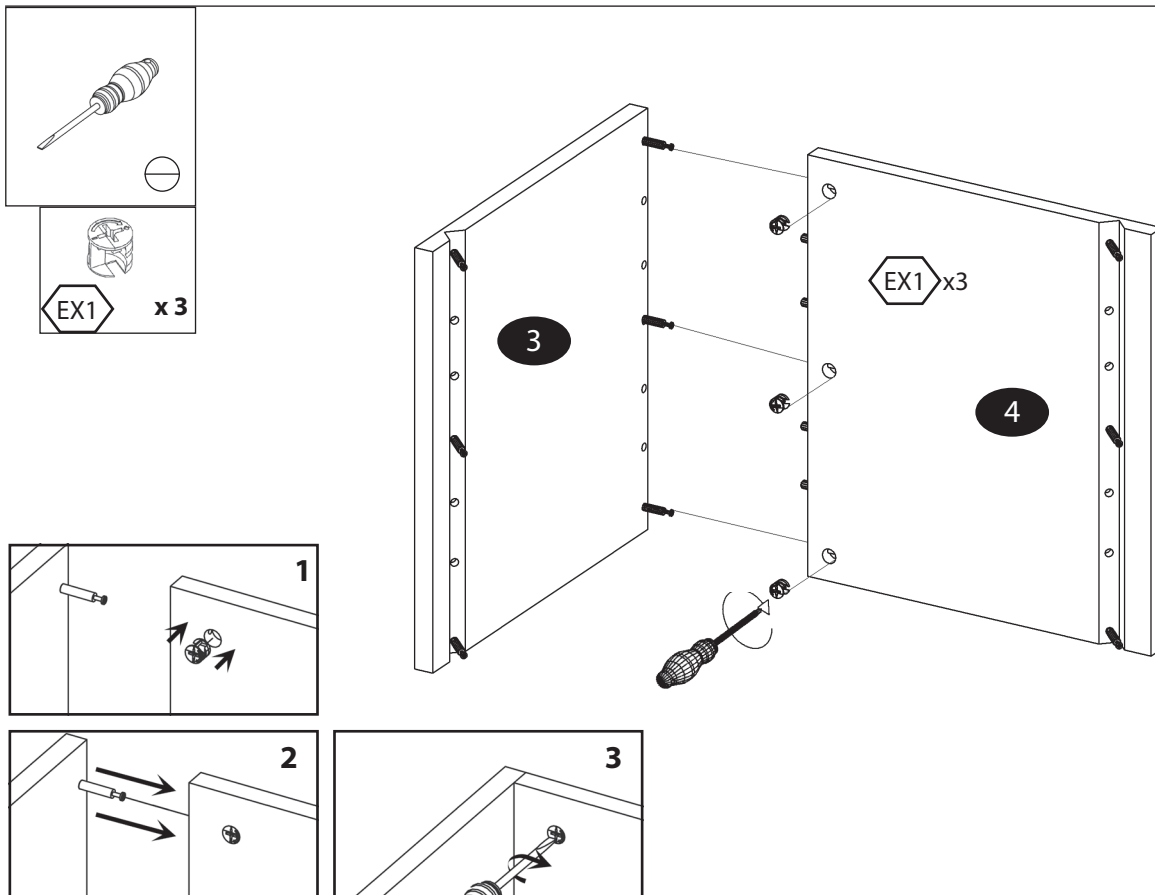

Regal aus Erlenholz "Haus"

6

7