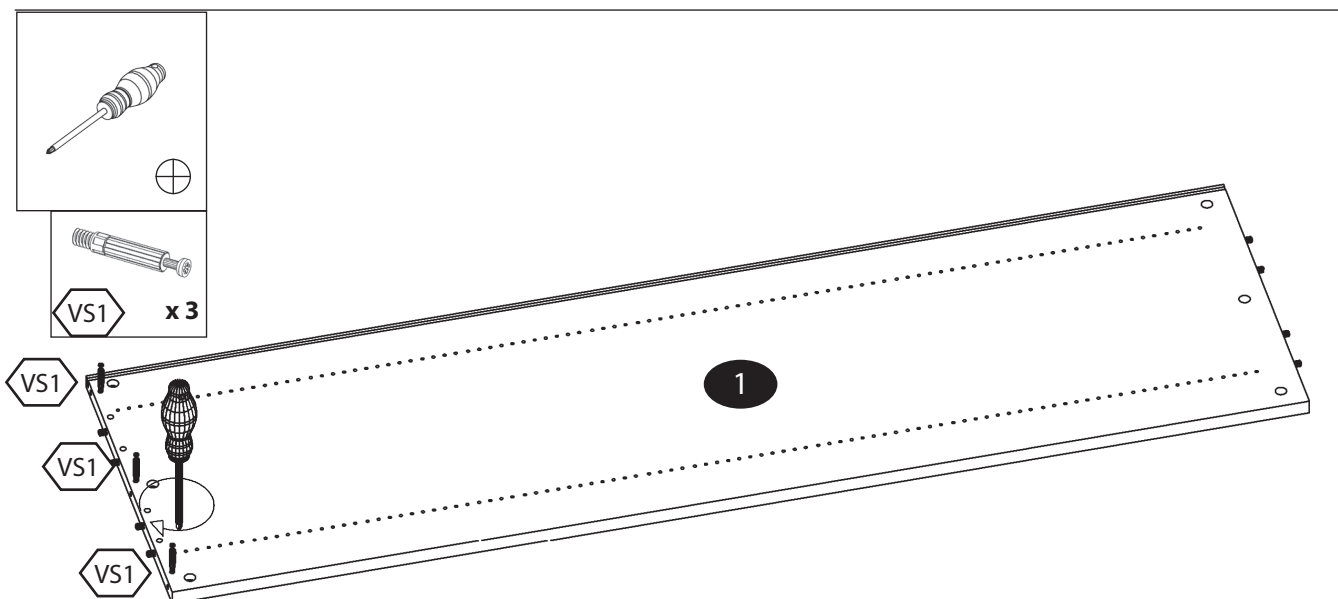

Regal aus Erlenholz "Haus"

1